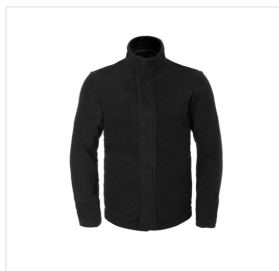

FLEECE HAVEP® MULTI SHIELD - Model 50249

Kollektion

HAVEP® Baselayer PW

Norm

EN 1149-5

EN ISO 11612
A1 B1 C1 F1IEC 61482-2
APC = 1**Umschreibung**

Ergänzen Sie den Parka 50248 mit dieser feuerhemmenden Fleeceweste, um auf wechselnde Wetterbedingungen zu reagieren.

Eigenschaften

- verdeckter Reißverschluss mit verdeckten Druckknöpfen
- 2 eingesetzte Seitentaschen mit verdecktem Reißverschluss
- elastische Ärmel

Qualität

48%/32%/18%/2% | Modacryl (PROTEX®)/Baumwolle/Polyester/Karbon | 350 g/m²

Farben

Verfügbare Größen (andere Größen sind auf Anfrage erhältlich)

S-3XL