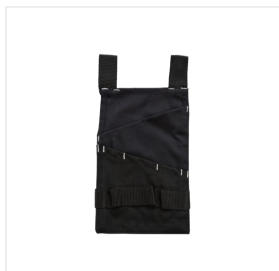

**LOSE TASCHENBUNDHOSE HAVEP® BASIC** - Model 4318-

Kollektion  
HAVEP® Basic

**Umschreibung**

Werkzeugtaschen aus der HAVEP® Basic-Kollektion. Diese paarweise erhältlichen Werkzeugtaschen vervollständigen Ihr Arbeitsoutfit.

**Eigenschaften**

- Werkzeugtasche

**Qualität**

100% | Nylon (CORDURA®) | Tuchbindung | 310 g/m<sup>2</sup>

**Farben**

Verfügbare Größen (andere Größen sind auf Anfrage erhältlich)

Standaard Maat