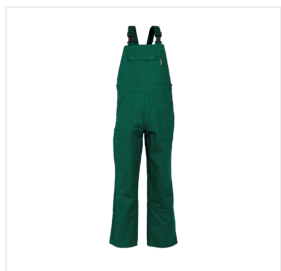

LATZHOSE HAVEP® BASIC - Model 2098-

Kollektion
HAVEP® Basic

Umschreibung

Overall mit verdecktem Reißverschluss aus der HAVEP® Basic-Kollektion. Dieser Overall ist aus Baumwolle gefertigt.

Eigenschaften

- Verdeckter Reißverschluss
- 2 Seitentaschen
- Brusttasche mit Patte und Stifttasche
- Gesäßtasche
- Zollstocktasche
- verstellbare, elastische Schultergurte

Qualität

100% | Baumwolle | 2/1 Körperbindung | 300 g/m²

Farben**Verfügbare Größen (andere Größen sind auf Anfrage erhältlich)**

Geen Standaard Maat