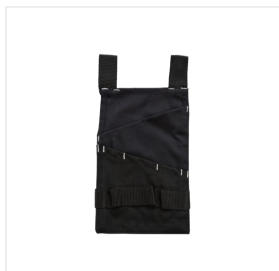

## PANTALON DE TRAVAIL HAVEP® BASIC - Model 4318-

Collection  
HAVEP® Basic

### Description

Pochettes à outils de la collection HAVEP® Basic. Disponibles par paire, ces poches à outils complètent votre tenue de travail.