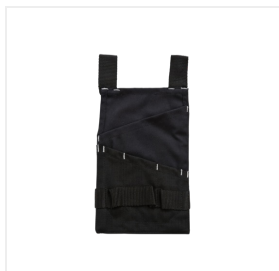

PANTALON DE TRAVAIL HAVEP® BASIC - Model 4318-

Collection
HAVEP® Basic

Description

Pochettes à outils de la collection HAVEP® Basic. Disponibles par paire, ces poches à outils complètent votre tenue de travail.

Caractéristiques

- Tool Pocket

Qualité

100% | nylon (CORDURA®) | armure toile | 310 g/m²

Couleurs

Tailles disponibles (autres tailles disponibles sur commande)

Standaard Maat