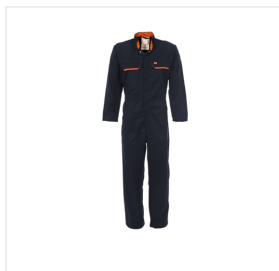

**JARDINIÈRE ARAMIDE HAVEP® PROTECTOR PRO** - Model 20000

Collection

HAVEP® Protector Pro

Normes

EN 1149-5

EN 13034-6

EN ISO 11611  
Class I A1EN ISO 11612  
A1 B1 C1 F1IEC 61482-2  
APC=1**Description**

Combinaison de la collection HAVEP® Protector Pro. Cette combinaison répond à 5 normes et est fabriquée en tissu aramide.

**Caractéristiques**

- Fermeture par boutons-pression dissimulés
- 2 poches latérales avec rabat
- 2 poches intérieures verrouillables
- 2 poches poitrine à rabat
- poche arrière à rabat
- poche mètre
- poches genouillères intérieures
- dos élastiqué
- plis au dos
- manches avec boutons-pression.

**Qualité**

93%/5%/2% | aramide (CONEX®)/para-aramide/carbon | 2/1 armure croisée | 260 g/m²

**Couleurs**

Tailles disponibles (autres tailles disponibles sur commande)

Geen Standaard Maat