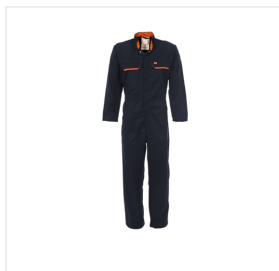

JARDINIÈRE ARAMIDE HAVEP® PROTECTOR PRO - Model 20000

Collection

HAVEP® Protector Pro

Normes

EN 1149-5

EN 13034-6

EN ISO 11611
Class 1 A1EN ISO 11612
A1 B1 C1 F1IEC 61482-2
APC=1**Description**

Combinaison de la collection HAVEP® Protector Pro. Cette combinaison répond à 5 normes et est fabriquée en tissu aramide.

Caractéristiques

- Fermeture par boutons-pression dissimulés
- 2 poches latérales avec rabat
- 2 poches intérieures verrouillables
- 2 poches poitrine à rabat
- poche arrière à rabat
- poche mètre
- poches genouillères intérieures
- dos élastiqué
- plis au dos
- manches avec boutons-pression.

Qualité

93%/5%/2% | aramide (CONEX®)/para-aramide/carbon | 2/1 armure croisée | 260 g/m²

Couleurs

Tailles disponibles (autres tailles disponibles sur commande)

Geen Standaard Maat