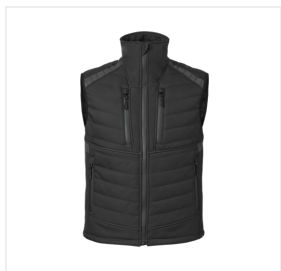

GILET SANS MANCHES H AVEP® REVOLVE - Model 50462

Collection

H AVEP® Revolve

Description

Gilet de corps en matière durable. Réflexion sur le design noir, extensible dans les 4 sens

Caractéristiques

- 1 poche poitrine avec fermeture éclair
- Col montant
- Fermeture éclair
- Anneau en D

Qualité

88%/12% | polyester (recycled)/polyuréthane | 315 g/m²

Couleurs

Tailles disponibles (autres tailles disponibles sur commande)

S-3XL