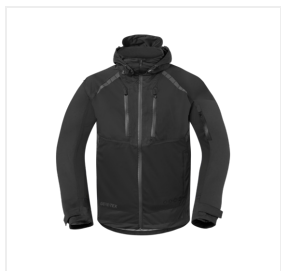

VESTE GORE-TEX HAVEP® REVOLVE - Model 50468

Collection

HAVEP® Revolve

Description

Veste GORE-TEX avec des reflets noirs pour une meilleure visibilité et un col haut.

Caractéristiques

- 2 poches poitrine avec fermeture éclair
- Col montant
- Manche avec fermeture éclair
- Fermeture éclair
- 2 poches poitrine avec fermeture éclair
- Manches réglables par des bandes scratch
- Manches munies d'un passe-pouce servant de coupe-vent
- Capuche non-amovible et réglable

Qualité

100% | polyester (recycled) | tricot | 197 g/m²

Couleurs

Tailles disponibles (autres tailles disponibles sur commande)

S-3XL