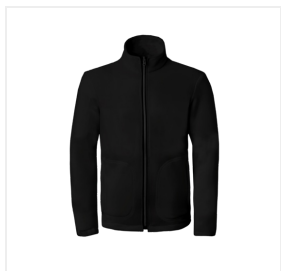

VESTE FLEECE HAVEP® BASIC - Model 50220

Collection

HAVEP® Baselayer PW

Description

Pour répondre aux conditions météorologiques changeantes, ajoutez cette veste polaire aux parka 50217, 50180 et 50248.

Caractéristiques

- fermeture à glissière
- 2 poches latérales intérieures avec fermeture à glissière dissimulée

Qualité

100% | polyester | tricot | 235 g/m²

Couleurs

Tailles disponibles (autres tailles disponibles sur commande)