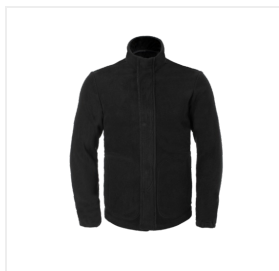

FLEECEVEST HAVEP® MULTI SHIELD - Model 50249

Collectie

HAVEP® Baselayer PW

Normen

EN 1149-5

EN ISO 11612
A1 B1 C1 F1IEC 61482-2
APC = 1**Omschrijving**

Om in te spelen op de wisselende weersomstandigheden kunt u dit brandvertragende fleeccevest toevoegen aan parka 50248 & 50454.

Kenmerken

- verdekte ritssluiting met verdekte drukknopen
- 2 ingezette zijzakken met verdekte rits
- mouwen met elastiek

Kwaliteit

48%/32%/18%/2% | modacryl (PROTEX®)/katoen/polyester/carbon | 350 g/m²

Kleuren**Beschikbare maten (andere maten op aanvraag)**