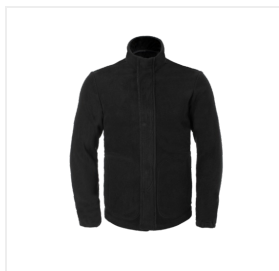

**FLEECE HAVEP® MULTI SHIELD** - Model 50249

Collectie

HAVEP® Baselayer PW

Normen

EN 1149-5

EN ISO 11612  
A1 B1 C1 F1IEC 61482-2  
APC = 1**Omschrijving**

Om in te spelen op de wisselende weersomstandigheden kunt u dit brandvertragende fleecedress toevoegen aan parka 50248.

**Kenmerken**

- verdeckte ritssluiting met verdeckte drukknopen
- 2 ingezette zijzakken met verdeckte rits
- mouwen met elastiek

**Kwaliteit**

48%/32%/18%/2% | modacryl (PROTEX®)/katoen/polyester/carbon | 350 g/m<sup>2</sup>

**Kleuren**

Beschikbare maten (andere maten op aanvraag)

S-3XL