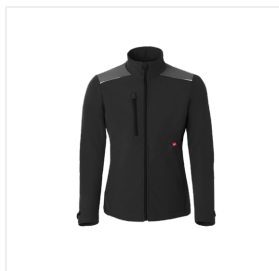

**SOFTSHELL DAMES HAVEP® SHIFT** - Model 40236

Collectie  
**HAVEP® Shift**

**Omschrijving**

Dames softshell uit de HAVEP® Shift collectie. Deze softshell is gemaakt van polyester.

**Kenmerken**

- Ritssluiting
- 1 borstzak met ritssluiting
- 2 ingezette zijzakken met ritssluiting
- voorzakken
- mouwen verstelbaar d.m.v. klittenband
- verstelbare taille d.m.v. trekkoord
- D-ring
- reflecterende piping aan voor- en achterkant van schouders
- binnenzak met klittenband
- ademend, winddicht en waterafstotend
- 

**Kwaliteit**

92%/8%, 100%, 100% | polyester/elastaan, PU membrane, polyester | 3-laminaat | 320 g/m<sup>2</sup>

**Kleuren****Beschikbare maten (andere maten op aanvraag)**

S-3XL