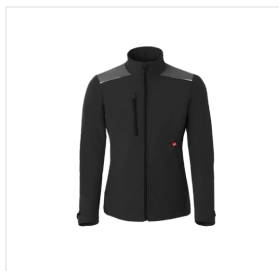

SOFTSHELL DAMES HAVEP® SHIFT - Model 40236

Collectie
HAVEP® Shift

Omschrijving

Dames softshell uit de HAVEP® Shift collectie. Deze softshell is gemaakt van polyester.

Kenmerken

- Ritssluiting
- 1 borstzak met ritssluiting
- 2 ingezette zijzakken met ritssluiting
- voorzakken
- mouwen verstelbaar d.m.v. klittenband
- verstelbare taille d.m.v. trekkoord
- D-ring
- reflecterende piping aan voor- en achterkant van schouders
- binnenzak met klittenband
- ademend, winddicht en waterafstotend
-

Kwaliteit

92%/8%, 100%, 100% | polyester/elastaan, PU membrane, polyester | 3-laminaat | 320 g/m²

Kleuren**Beschikbare maten (andere maten op aanvraag)**

S-3XL