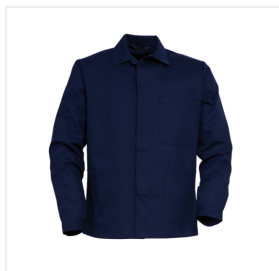

**KORTE STOFJAS HAVEP® BASIC** - Model 3045-

Collectie  
**HAVEP® Basic**

**Omschrijving**

Korte jas met verdekte drukknopsluiting uit de HAVEP® Basic collectie. Deze jas met drukknopmanchetten is gemaakt van katoen/polyester.

**Kenmerken**

- verdekte drukknopsluiting
- 2 voorzakken
- borstzak
- binnenzak
- manchetten met drukknopen

**Kwaliteit**

65%/35% | katoen/polyester | 2/1 keperbinding | 290 g/m<sup>2</sup>

**Kleuren****Beschikbare maten (andere maten op aanvraag)**