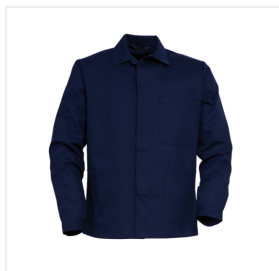

KORTE STOFJAS HAVEP® BASIC - Model 3045-

Collectie
HAVEP® Basic

Omschrijving

Korte jas met verdekte drukknopsluiting uit de HAVEP® Basic collectie. Deze jas met drukknopmanchetten is gemaakt van katoen/polyester.

Kenmerken

- verdekte drukknopsluiting
- 2 voorzakken
- borstzak
- binnenzak
- manchetten met drukknopen

Kwaliteit

65%/35% | katoen/polyester | 2/1 keperbinding | 290 g/m²

Kleuren**Beschikbare maten (andere maten op aanvraag)**