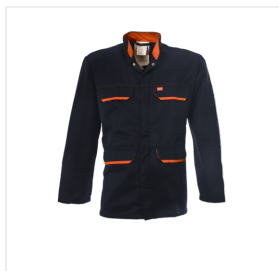

**WERKJAS ARAMIDE** - Model 30007

Collectie

HAVEP® Protector Pro

Normen

EN 1149-5

EN 13034-6

EN ISO 11611  
Class I A1EN ISO 11612  
A1 B1 C1 F1IEC 61482-2  
APC = 1**Omschrijving**

Korte jas uit de HAVEP® Protector Pro collectie. Deze jas voldoet aan 5 normen en is gemaakt van aramide weefsel.

**Kenmerken**

- verdekte drukknopsluiting
- 2 ingezette voorzakken met klep
- 2 ingezette borstzakken met klep
- mouwen met steldrukkers

**Kwaliteit**

93%/5%/2% | aramide (CONEX®)/para-aramide/carbon | 2/1 keperbinding | 260 g/m<sup>2</sup>

**Kleuren****Beschikbare maten (andere maten op aanvraag)**

46-64